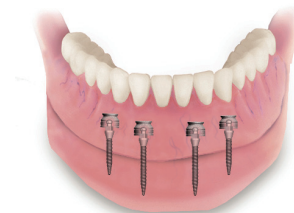

IMTEC EUROPE GmbH • Dornbachstraße 30 • 61440 Oberursel
Telefon 06171 88798-0 • Fax 06171 88798-20 • www.imtec-europe.de

IMTEC
a 3M Company

3M